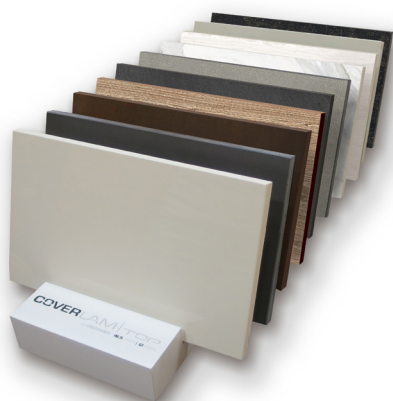

**COVERLAM** | TOP  
TECHNICAL STONE

## PEINE PLANO COVERLAM TOP

10 piezas a elegir / 10 pieces to select

15x25cm

75€

A x B x C cm

14,5x16,5x50 cm